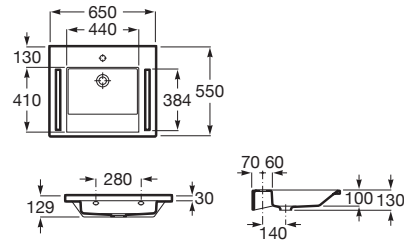

Peso (kg): 16

Peso neto (kg): 13

Profundidad de la cubeta (mm): 100

Sin rebosadero

Tipo de instalación: Mural

Toallero integrado

Access

Colección dirigida a colectivos de movilidad reducida que buscan soluciones ergonómicas, versátiles y sofisticadas en el espacio del baño. Calidad, funcionalidad y diseño al servicio del bienestar y confort de todas las necesidades. Inodoros altos, lavabos adaptados, accesorios y mucho más.